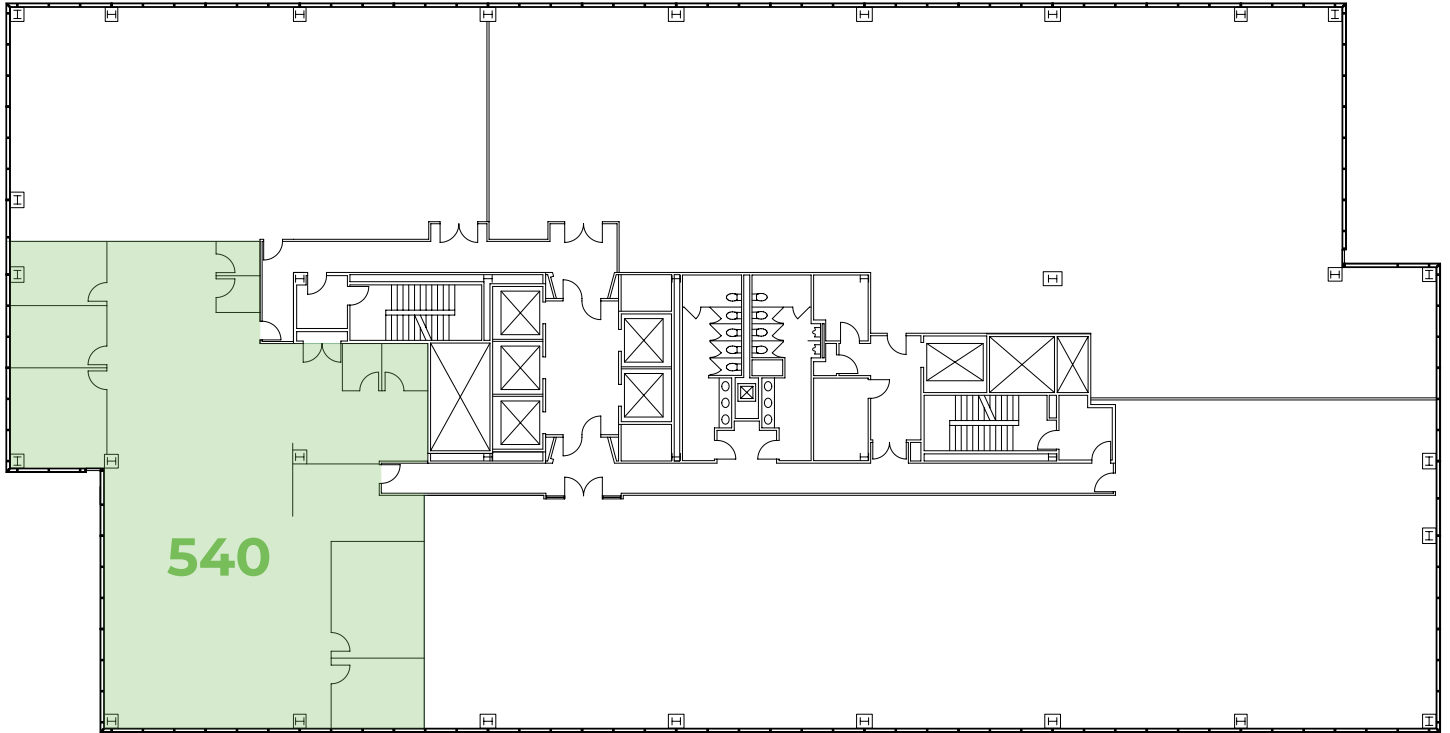

TOWER 2 AVAILABILITY

±5,284 RSF | Floor 5 | Suite 540

Available Now

MARK BODIE

+1 650 480 2212
mark.bodie@jll.com
License #: 01941415

TOSS VALLENTINE

+1 650 480 2133
toss.valentine@jll.com
License #: 01742629