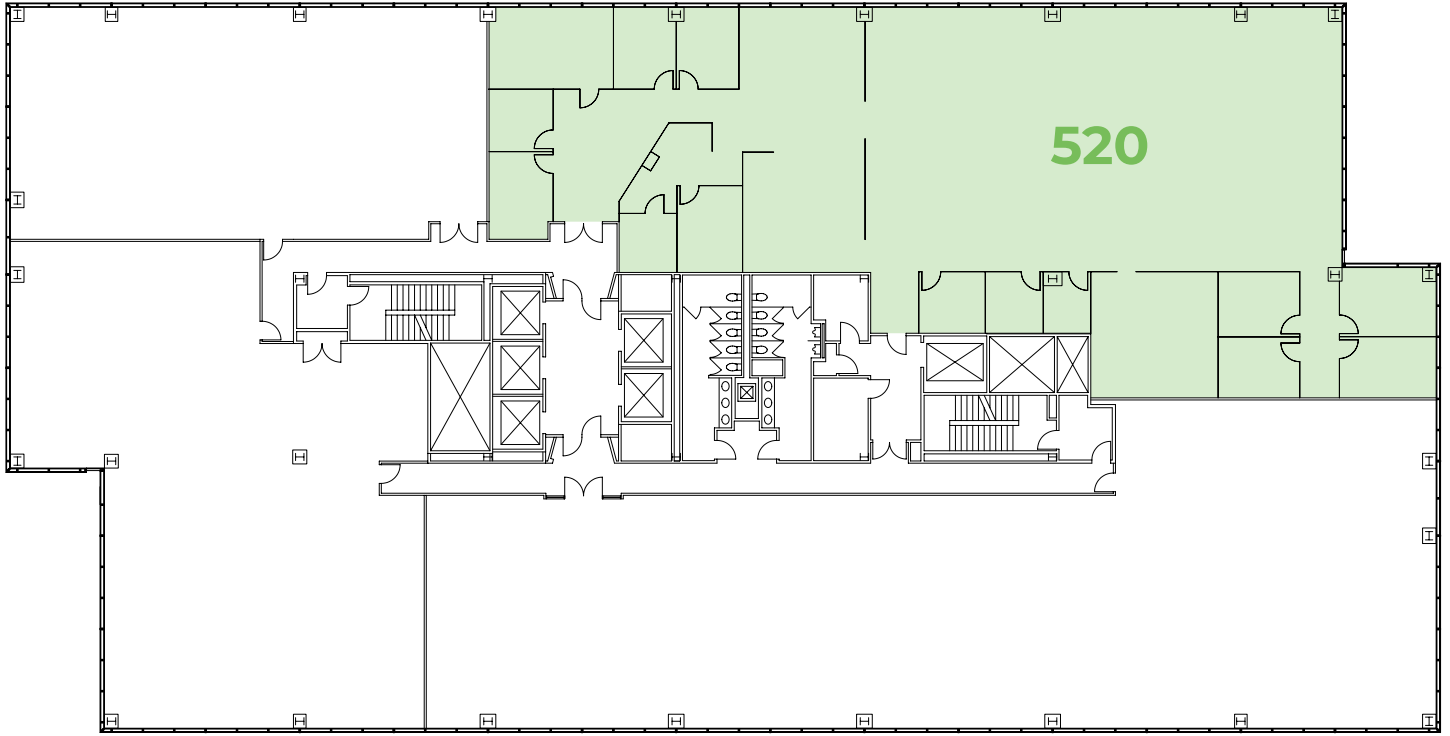

# TOWER 2 AVAILABILITY

±8,745 RSF | Floor 5 | Suite 520

Available 8/1/24

**MARK BODIE**

+1 650 480 2212  
mark.bodie@jll.com  
License #: 01941415

**TOSS VALLENTINE**

+1 650 480 2133  
toss.valentine@jll.com  
License #: 01742629