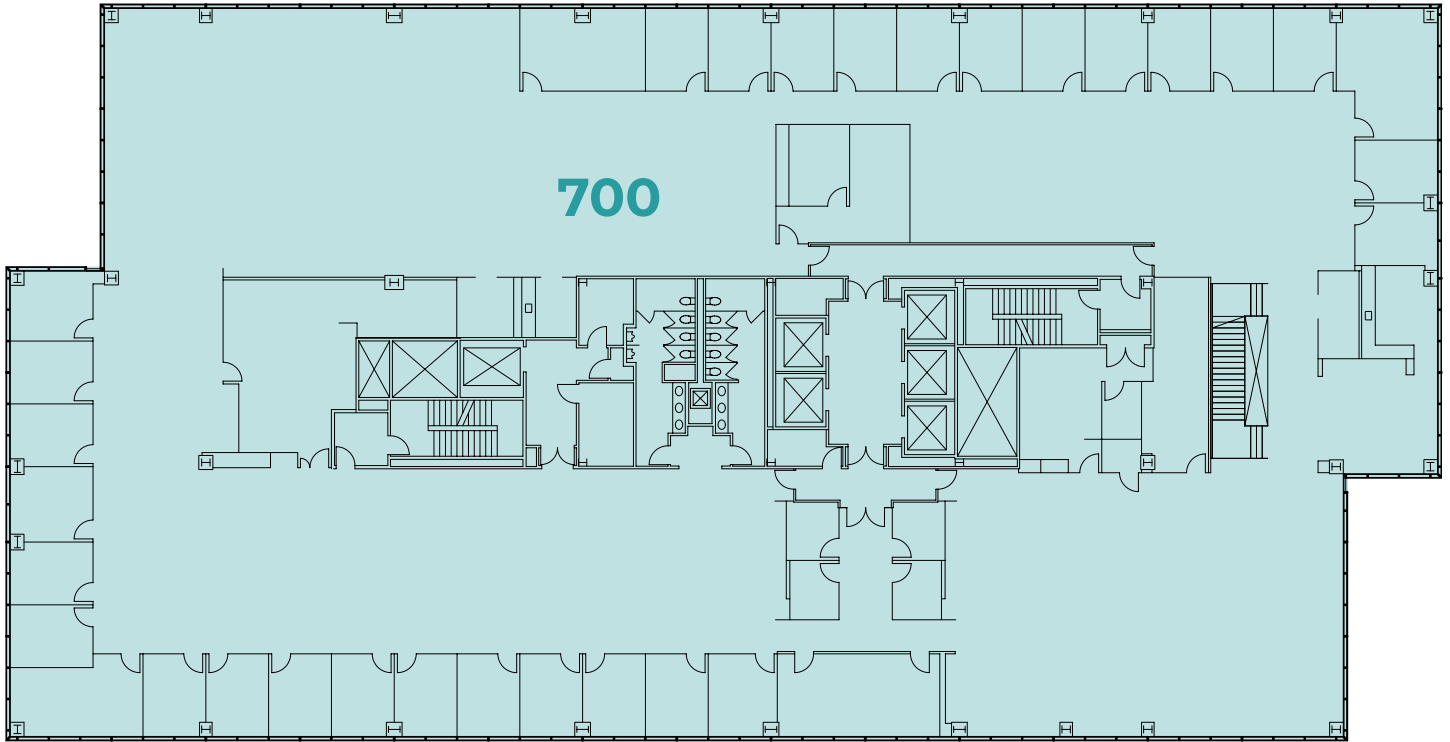

TOWER 1 AVAILABILITY

±25,853 RSF | Floor 7 | Suite 700

MARK BODIE
+1 650 480 2212
mark.bodie@jll.com
License #: 01941415

TOSS VALLENTINE
+1 650 480 2133
toss.valentine@jll.com
License #: 01742629

SCOTT MATHISEN
+1 650 480 2182
scott.mathisen@jll.com
License #: 00898695