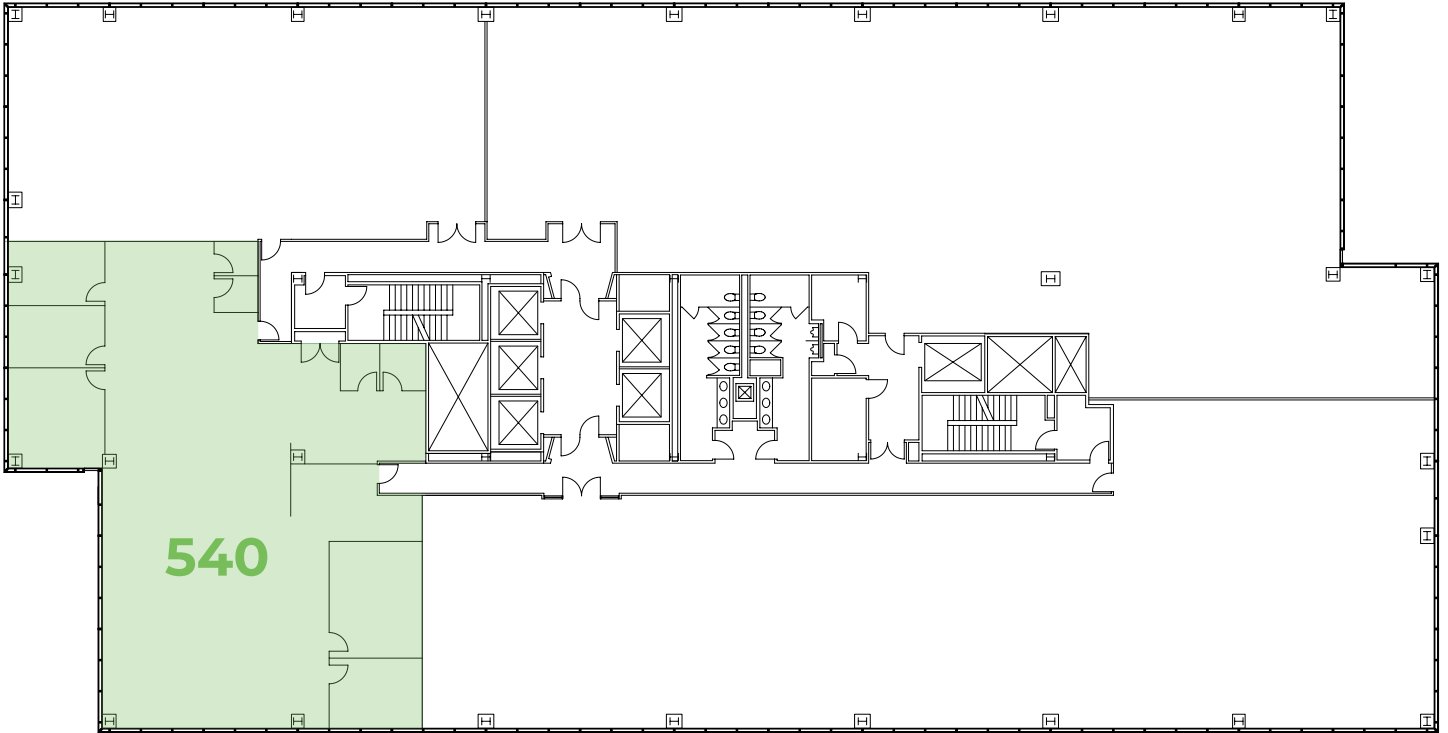

# TOWER 2 AVAILABILITY

±5,284 RSF | Floor 5 | Suite 540

Available Now

**MARK BODIE**

+1 650 480 2212  
mark.bodie@jll.com  
License #: 01941415

**TOSS VALLENTINE**

+1 650 480 2133  
toss.valentine@jll.com  
License #: 01742629