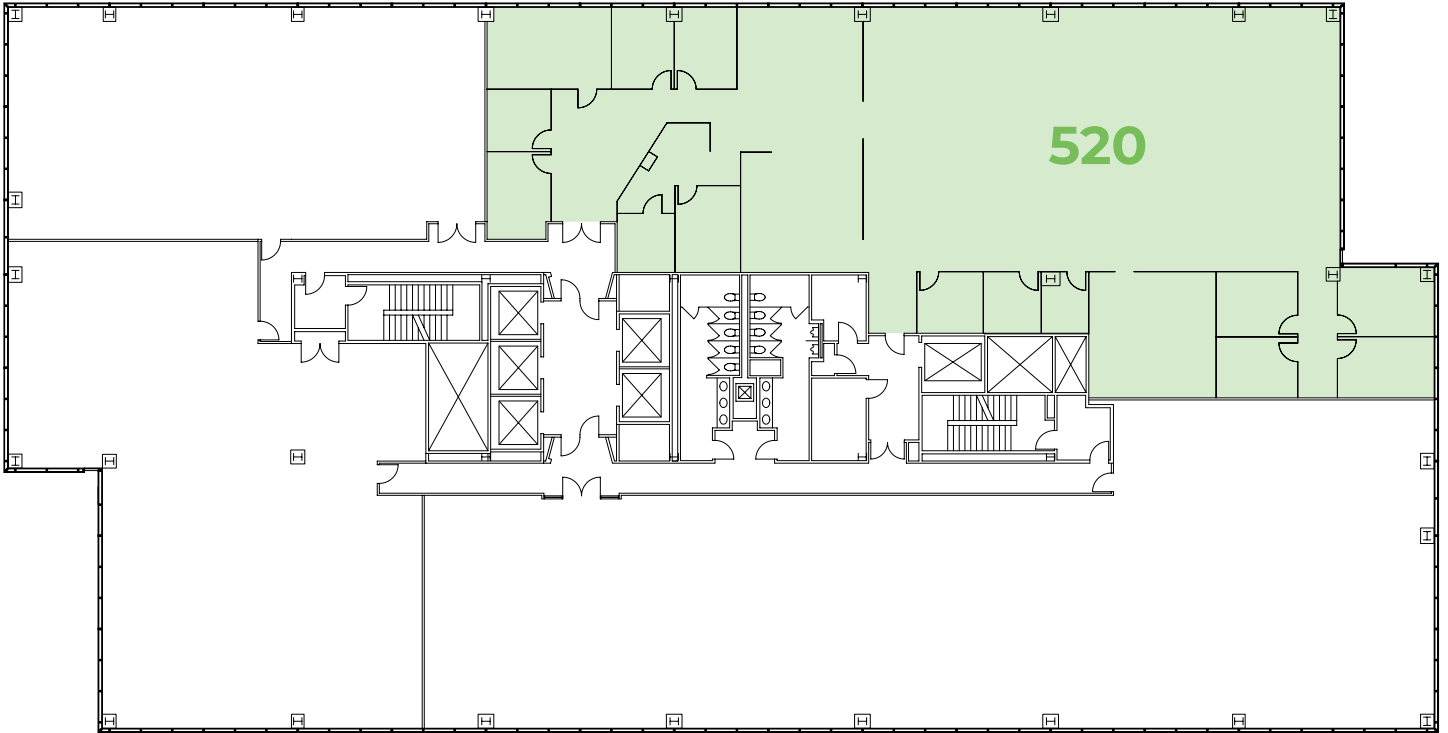

# TOWER 2 AVAILABILITY

±8,745 RSF | Floor 5 | Suite 520

Available 8/1/24

**MARK BODIE**  
+1 650 480 2212  
mark.bodie@jll.com  
License #: 01941415

**TOSS VALLENTINE**  
+1 650 480 2133  
toss.valentine@jll.com  
License #: 01742629