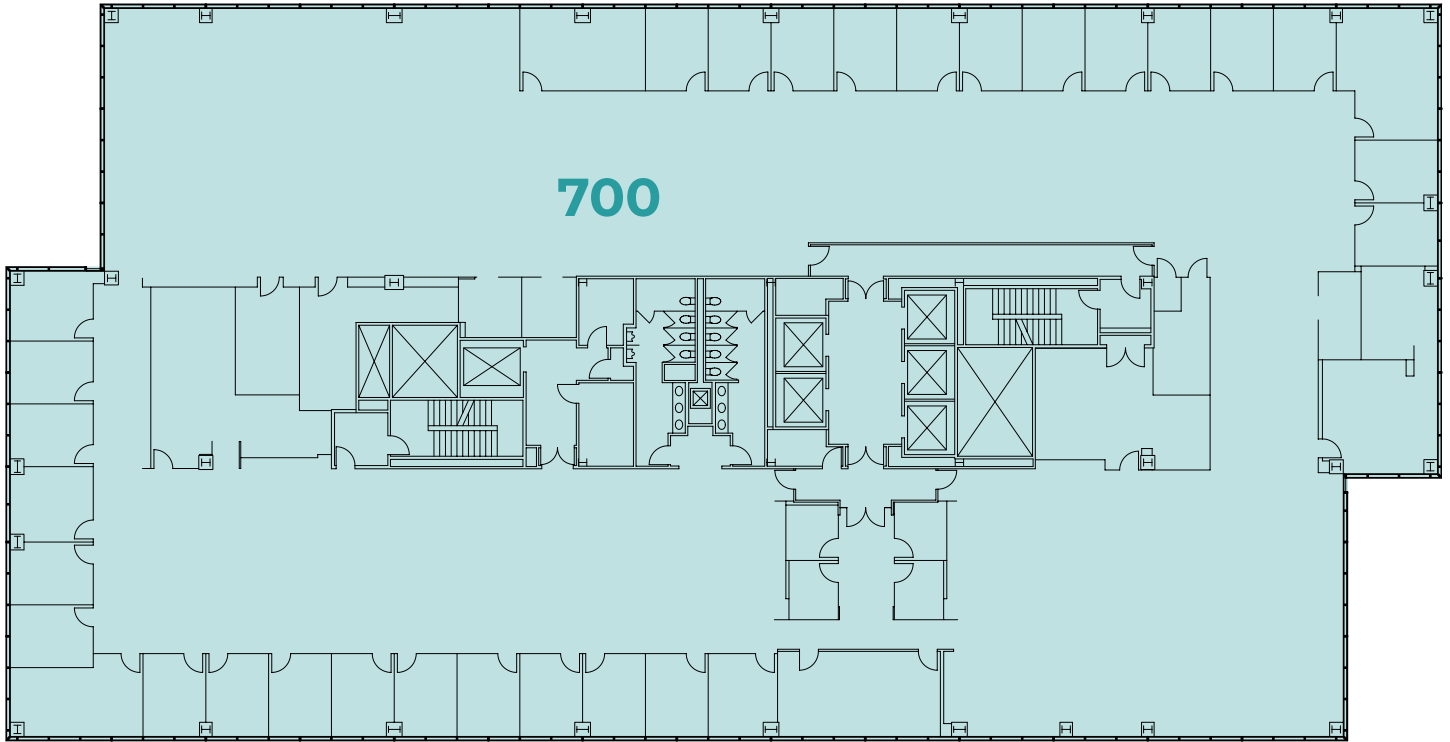

TOWER 1 AVAILABILITY

±25,853 RSF | Floor 7 | Suite 700

MARK BODIE
+1 650 480 2212
mark.bodie@jll.com
License #: 01941415

TOSS VALLENTINE
+1 650 480 2133
toss.valentine@jll.com
License #: 01742629

SCOTT MATHISEN
+1 650 480 2182
scott.mathisen@jll.com
License #: 00898695