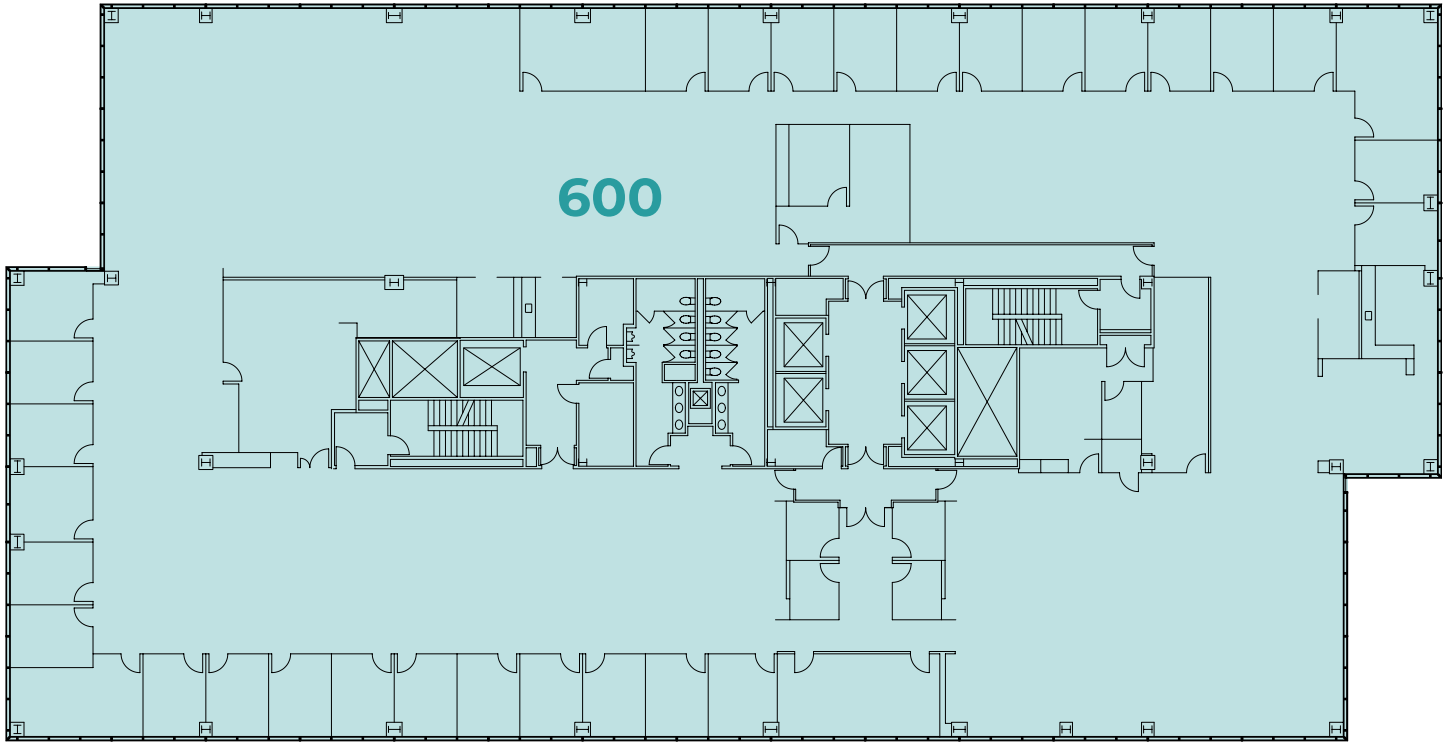

# TOWER 1 AVAILABILITY

±25,956 RSF | Floor 6 | Suite 600

**MARK BODIE**  
+1 650 480 2212  
mark.bodie@jll.com  
License #: 01941415

**TOSS VALLENTINE**  
+1 650 480 2133  
toss.valentine@jll.com  
License #: 01742629